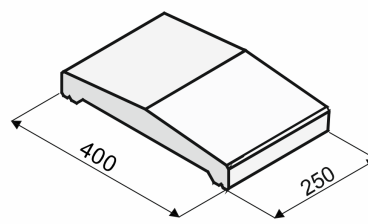

ZÁKRYTOVÉ PLOTOVÉ STRÍŠKY SEDLOVÉ

- tyto zákrytové prvky mají čelní strany hladké (A) nebo štípané (B),
- horní povrch je vždy v hladkém provedení,
- zákrytové prvky sedlové se vyrábí ve dvou typech délek **200mm** a **250mm**,
- zákrytové prvky o šíři 200mm se používají především na plotová pole nebo na plotové stěny,
- zákrytové prvky o šíři 250mm se používají především na sloupky, nebo na konce plotových stěn, kvůli bočnímu přesahu 50mm,
- technologický postup lepení viz body 4 – 6.

KB ps- 15 A/B 200 (pro stěnu o tl. 150mm)

KB ps-15 A 200

KB ps- 15 A/B 250 (pro sloupek 400x150- 2ks)

KB ps-15 A 250

KB ps- 20 A/B 200 (pro stěnu o tl. 200mm)

KB ps-20 A 200

KB ps- 20 A/B 250 (pro sloupek 400x200- 2ks)

KB ps-20 A 250

KB ps- 30 A/B 200 (pro stěnu o tl. 300mm)

KB ps-30 A 200

KB ps- 30 A/B 250 (pro sloupek 400x300- 2ks)

KB ps-30 A 250

KB sh- 40 A/B 250 (pro sloupek 400x400 nebo pro stěny o tl. 400mm)

KB sh-40 A 250