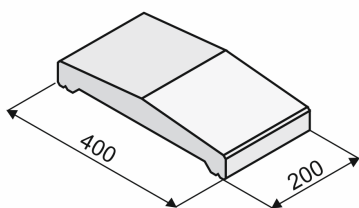

ZÁKRYTOVÉ PLOTOVÉ STRÍŠKY SEDLOVÉ

- tyto zákrytové prvky mají čelní strany hladké (A) nebo štípané (B),
- horní povrch je vždy v hladkém provedení,
- zákrytové prvky sedlové se vyrábí ve dvou typech délek **200mm** a **250mm**,
- zákrytové prvky o šíři 200mm se používají především na plotová pole nebo na plotové stěny,
- zákrytové prvky o šíři 250mm se používají především na sloupky, nebo na konce plotových stěn, kvůli bočnímu přesahu 50mm,
- technologický postup lepení viz body 4 – 6.

KB ps- 15 A/B 200 (pro stěnu o tl. 150mm)

KB ps-15 A 200

KB ps- 15 A/B 250 (pro sloupek 400x150- 2ks)

KB ps-15 A 250

KB ps- 20 A/B 200 (pro stěnu o tl. 200mm)

KB ps-20 A 200

KB ps- 20 A/B 250 (pro sloupek 400x200- 2ks)

KB ps-20 A 250

KB ps- 30 A/B 200 (pro stěnu o tl. 300mm)

KB ps-30 A 200

KB ps- 30 A/B 250 (pro sloupek 400x300- 2ks)

KB ps-30 A 250

KB sh- 40 A/B 250 (pro sloupek 400x400 nebo pro stěny o tl. 400mm)

KB sh-40 A 250