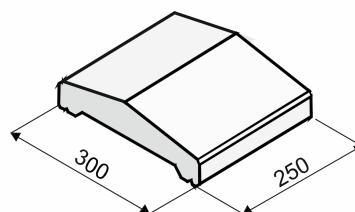

ZÁKRYTOVÉ PLOTOVÉ STRÍŠKY SEDLOVÉ

- tyto zákrytové prvky mají čelní strany hladké (A) nebo štípané (B),
- horní povrch je vždy v hladkém provedení,
- zákrytové prvky sedlové se vyrábí ve dvou typech délek **200mm** a **250mm**,
- zákrytové prvky o šíři 200mm se používají především na plotová pole nebo na plotové stěny,
- zákrytové prvky o šíři 250mm se používají především na sloupky, nebo na konce plotových stěn, kvůli bočnímu přesahu 50mm,
- technologický postup lepení viz body 4 – 6.

KB ps- 15 A/B 200 (pro stěnu o tl. 150mm)

KB ps-15 A 200

KB ps- 15 A/B 250 (pro sloupek 400x150- 2ks)

KB ps-15 A 250

KB ps- 20 A/B 200 (pro stěnu o tl. 200mm)

KB ps-20 A 200

KB ps- 20 A/B 250 (pro sloupek 400x200- 2ks)

KB ps-20 A 250

KB ps- 30 A/B 200 (pro stěnu o tl. 300mm)

KB ps-30 A 200

KB ps- 30 A/B 250 (pro sloupek 400x300- 2ks)

KB ps-30 A 250

KB sh- 40 A/B 250 (pro sloupek 400x400 nebo pro stěny o tl. 400mm)

KB sh-40 A 250