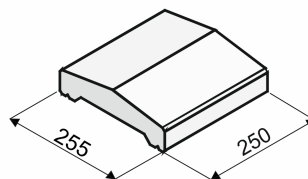

ZÁKRYTOVÉ PLOTOVÉ STRÍŠKY SEDLOVÉ

- tyto zákrytové prvky mají čelní strany hladké (A) nebo štípané (B),
- horní povrch je vždy v hladkém provedení,
- zákrytové prvky sedlové se vyrábí ve dvou typech délek **200mm** a **250mm**,
- zákrytové prvky o šíři 200mm se používají především na plotová pole nebo na plotové stěny,
- zákrytové prvky o šíři 250mm se používají především na sloupky, nebo na konce plotových stěn, kvůli bočnímu přesahu 50mm,
- technologický postup lepení viz body 4 – 6.

KB ps- 15 A/B 200 (pro stěnu o tl. 150mm)

KB ps-15 A 200

KB ps- 15 A/B 250 (pro sloupek 400x150- 2ks)

KB ps-15 A 250

KB ps- 20 A/B 200 (pro stěnu o tl. 200mm)

KB ps-20 A 200

KB ps- 20 A/B 250 (pro sloupek 400x200- 2ks)

KB ps-20 A 250

KB ps- 30 A/B 200 (pro stěnu o tl. 300mm)

KB ps-30 A 200

KB ps- 30 A/B 250 (pro sloupek 400x300- 2ks)

KB ps-30 A 250

KB sh- 40 A/B 250 (pro sloupek 400x400 nebo pro stěny o tl. 400mm)

KB sh-40 A 250