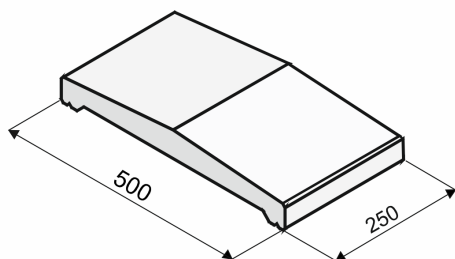

ZÁKRYTOVÉ PLOTOVÉ STRÍŠKY SEDLOVÉ

- tyto zákrytové prvky mají čelní strany hladké (A) nebo štípané (B),
- horní povrch je vždy v hladkém provedení,
- zákrytové prvky sedlové se vyrábí ve dvou typech délek **200mm** a **250mm**,
- zákrytové prvky o šíři 200mm se používají především na plotová pole nebo na plotové stěny,
- zákrytové prvky o šíři 250mm se používají především na sloupky, nebo na konce plotových stěn, kvůli bočnímu přesahu 50mm,
- technologický postup lepení viz body 4 – 6.

KB ps- 15 A/B 200 (pro stěnu o tl. 150mm)

KB ps-15 A 200

KB ps- 15 A/B 250 (pro sloupek 400x150- 2ks)

KB ps-15 A 250

KB ps- 20 A/B 200 (pro stěnu o tl. 200mm)

KB ps-20 A 200

KB ps- 20 A/B 250 (pro sloupek 400x200- 2ks)

KB ps-20 A 250

KB ps- 30 A/B 200 (pro stěnu o tl. 300mm)

KB ps-30 A 200

KB ps- 30 A/B 250 (pro sloupek 400x300- 2ks)

KB ps-30 A 250

KB sh- 40 A/B 250 (pro sloupek 400x400 nebo pro stěny o tl. 400mm)

KB sh-40 A 250