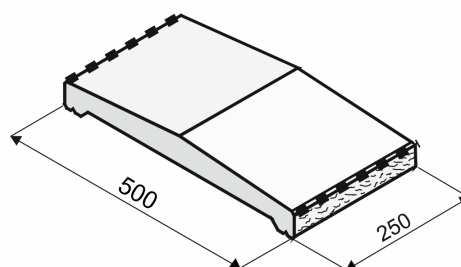

ZÁKRYTOVÉ PLOTOVÉ STRÍŠKY SEDLOVÉ

- tyto zákrytové prvky mají čelní strany hladké (A) nebo štípané (B),
- horní povrch je vždy v hladkém provedení,
- zákrytové prvky sedlové se vyrábí ve dvou typech délek **200mm** a **250mm**,
- zákrytové prvky o šíři 200mm se používají především na plotová pole nebo na plotové stěny,
- zákrytové prvky o šíři 250mm se používají především na sloupky, nebo na konce plotových stěn, kvůli bočnímu přesahu 50mm,
- technologický postup lepení viz body 4 – 6.

KB ps- 15 A/B 200 (pro stěnu o tl. 150mm)

KB ps-15 A 200

KB ps- 15 A/B 250 (pro sloupek 400x150- 2ks)

KB ps-15 A 250

KB ps- 20 A/B 200 (pro stěnu o tl. 200mm)

KB ps-20 A 200

KB ps- 20 A/B 250 (pro sloupek 400x200- 2ks)

KB ps-20 A 250

KB ps- 30 A/B 200 (pro stěnu o tl. 300mm)

KB ps-30 A 200

KB ps- 30 A/B 250 (pro sloupek 400x300- 2ks)

KB ps-30 A 250

KB sh- 40 A/B 250 (pro sloupek 400x400 nebo pro stěny o tl. 400mm)

KB sh-40 A 250